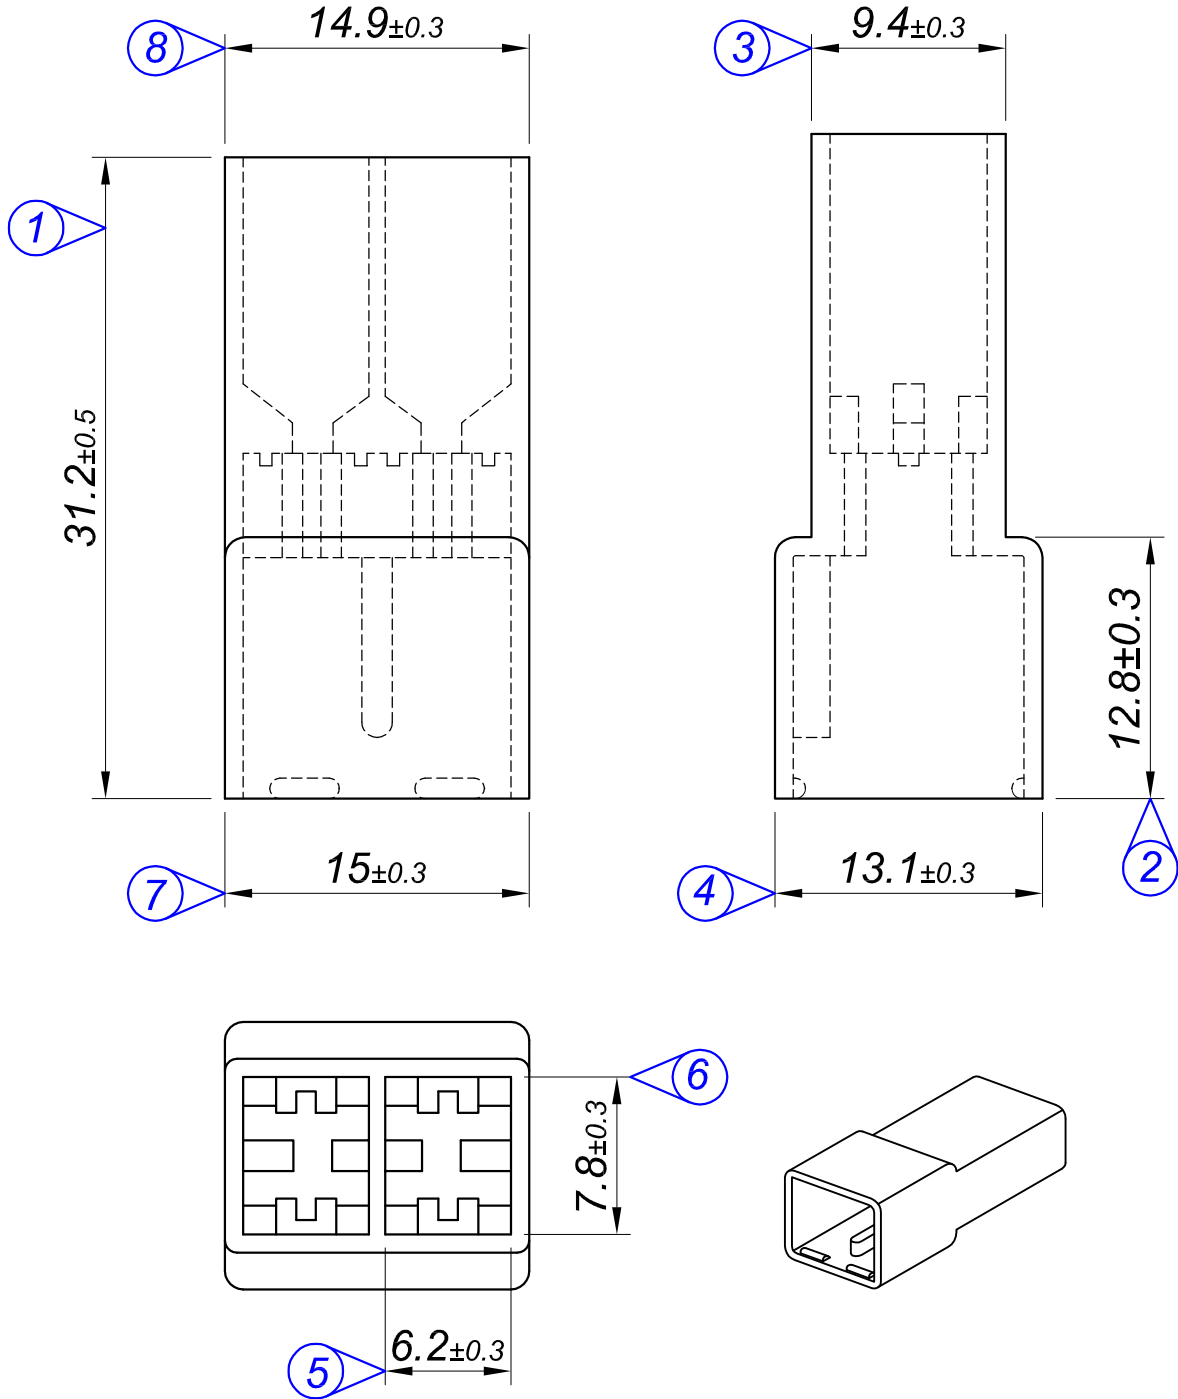

PARÇA KODU PART CODE	PARÇA ADI PART NAME	RENK COLOR	MALZEME MATERIAL
KD 3102-00	2 Lİ DİŞİ KONNEKTÖR	NATURAL / ŞEFFAF	PA 66 / V2
KD 3102-02	2 Lİ DİŞİ KONNEKTÖR SİYAH	BLACK / SİYAH	PA 66 / V2
KD 3102-01-NF	2 Lİ DİŞİ KONNEKTÖR BEYAZ	WHITE / BEYAZ	PA 6 / V2-NF

Tarih / Date	04.01.2011	İmza / Signature	Ölçek / Scale			
Çizen / Desing	M.Yağcı		3 / 1			
Onay / Approval	S.Gölcük		No	Değişiklik / Revision		Tarih/Date
	Parça Adı: Part Name	2 Lİ DİŞİ KONNEKTÖR			Parça Kodu: Part Code	KD 3102

Resmin Üzerinden Ölçü Almayınız / Don't use the drawing for measuring purpose